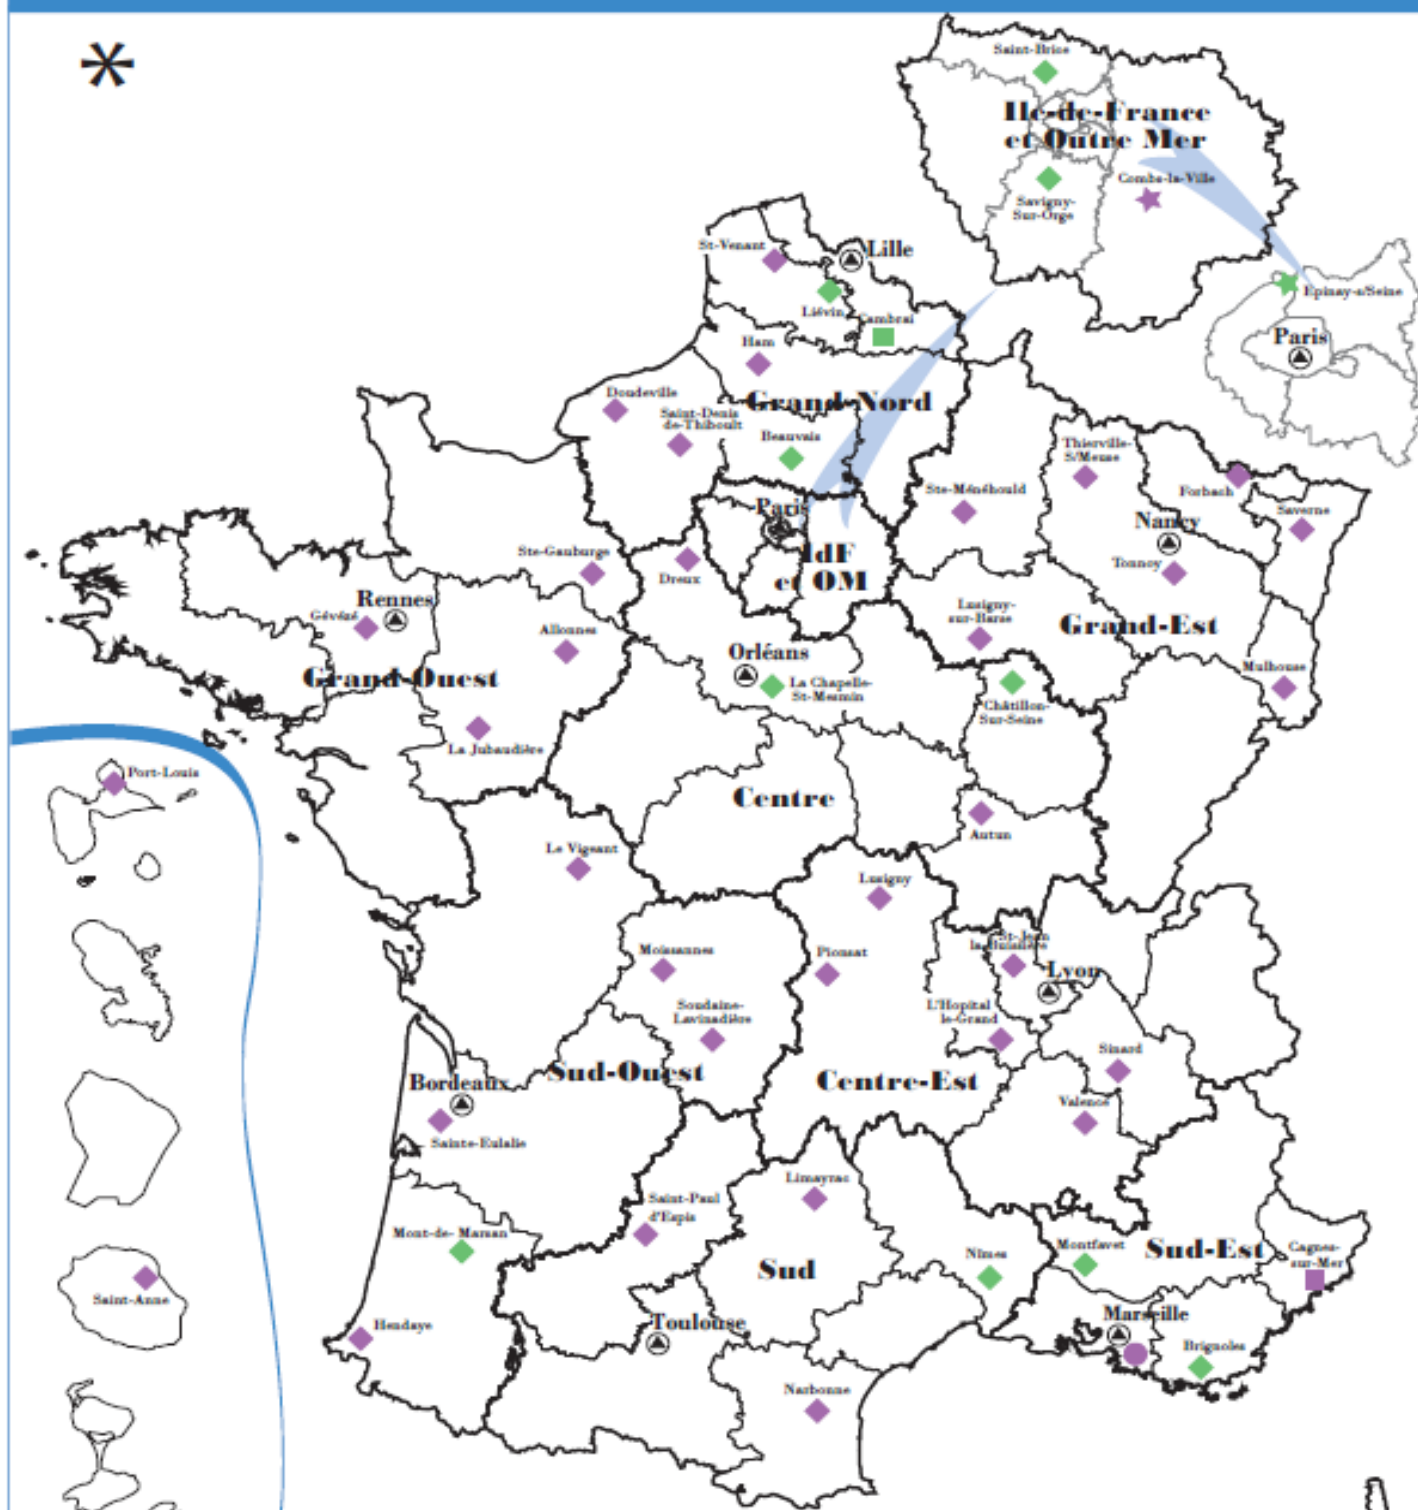

Centres Educatifs Fermés en fonctionnement en janvier 2011 et projets d'ouverture 2011 - 2013

43 CEF en fonctionnement en janvier 2011

- ◆ Secteur public (10 CEF)
- ◆ Secteur associatif (33 CEF)

▭ Directions inter-régionales de la PJJ

⊙ Sièges des DIR PJJ

2 projets de CEF en 2011

- ★ Secteur public (1 CEF)
- ★ Secteur associatif (1 CEF)

2 projets de CEF en 2012

- Secteur public (1 CEF)
- Secteur associatif (1 CEF)

1 projet de CEF en 2013